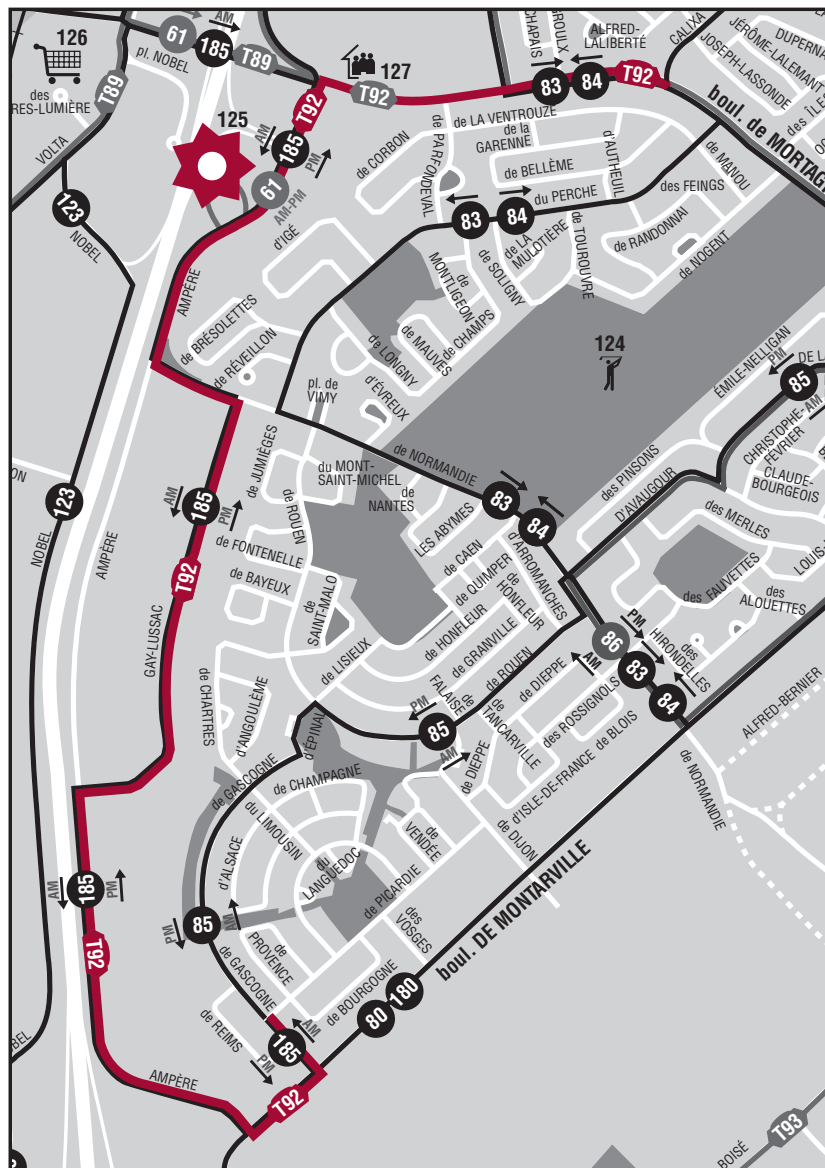

du lundi au vendredi, en période hors-pointe

Le RTL offre un service de **taxi collectif** aux résidents de certains secteurs qui se trouvent éloignés des lignes d'autobus régulières. On prend le **taxi collectif** comme on prend l'autobus, aux mêmes arrêts en utilisant les mêmes titres de transport, aux mêmes tarifs.