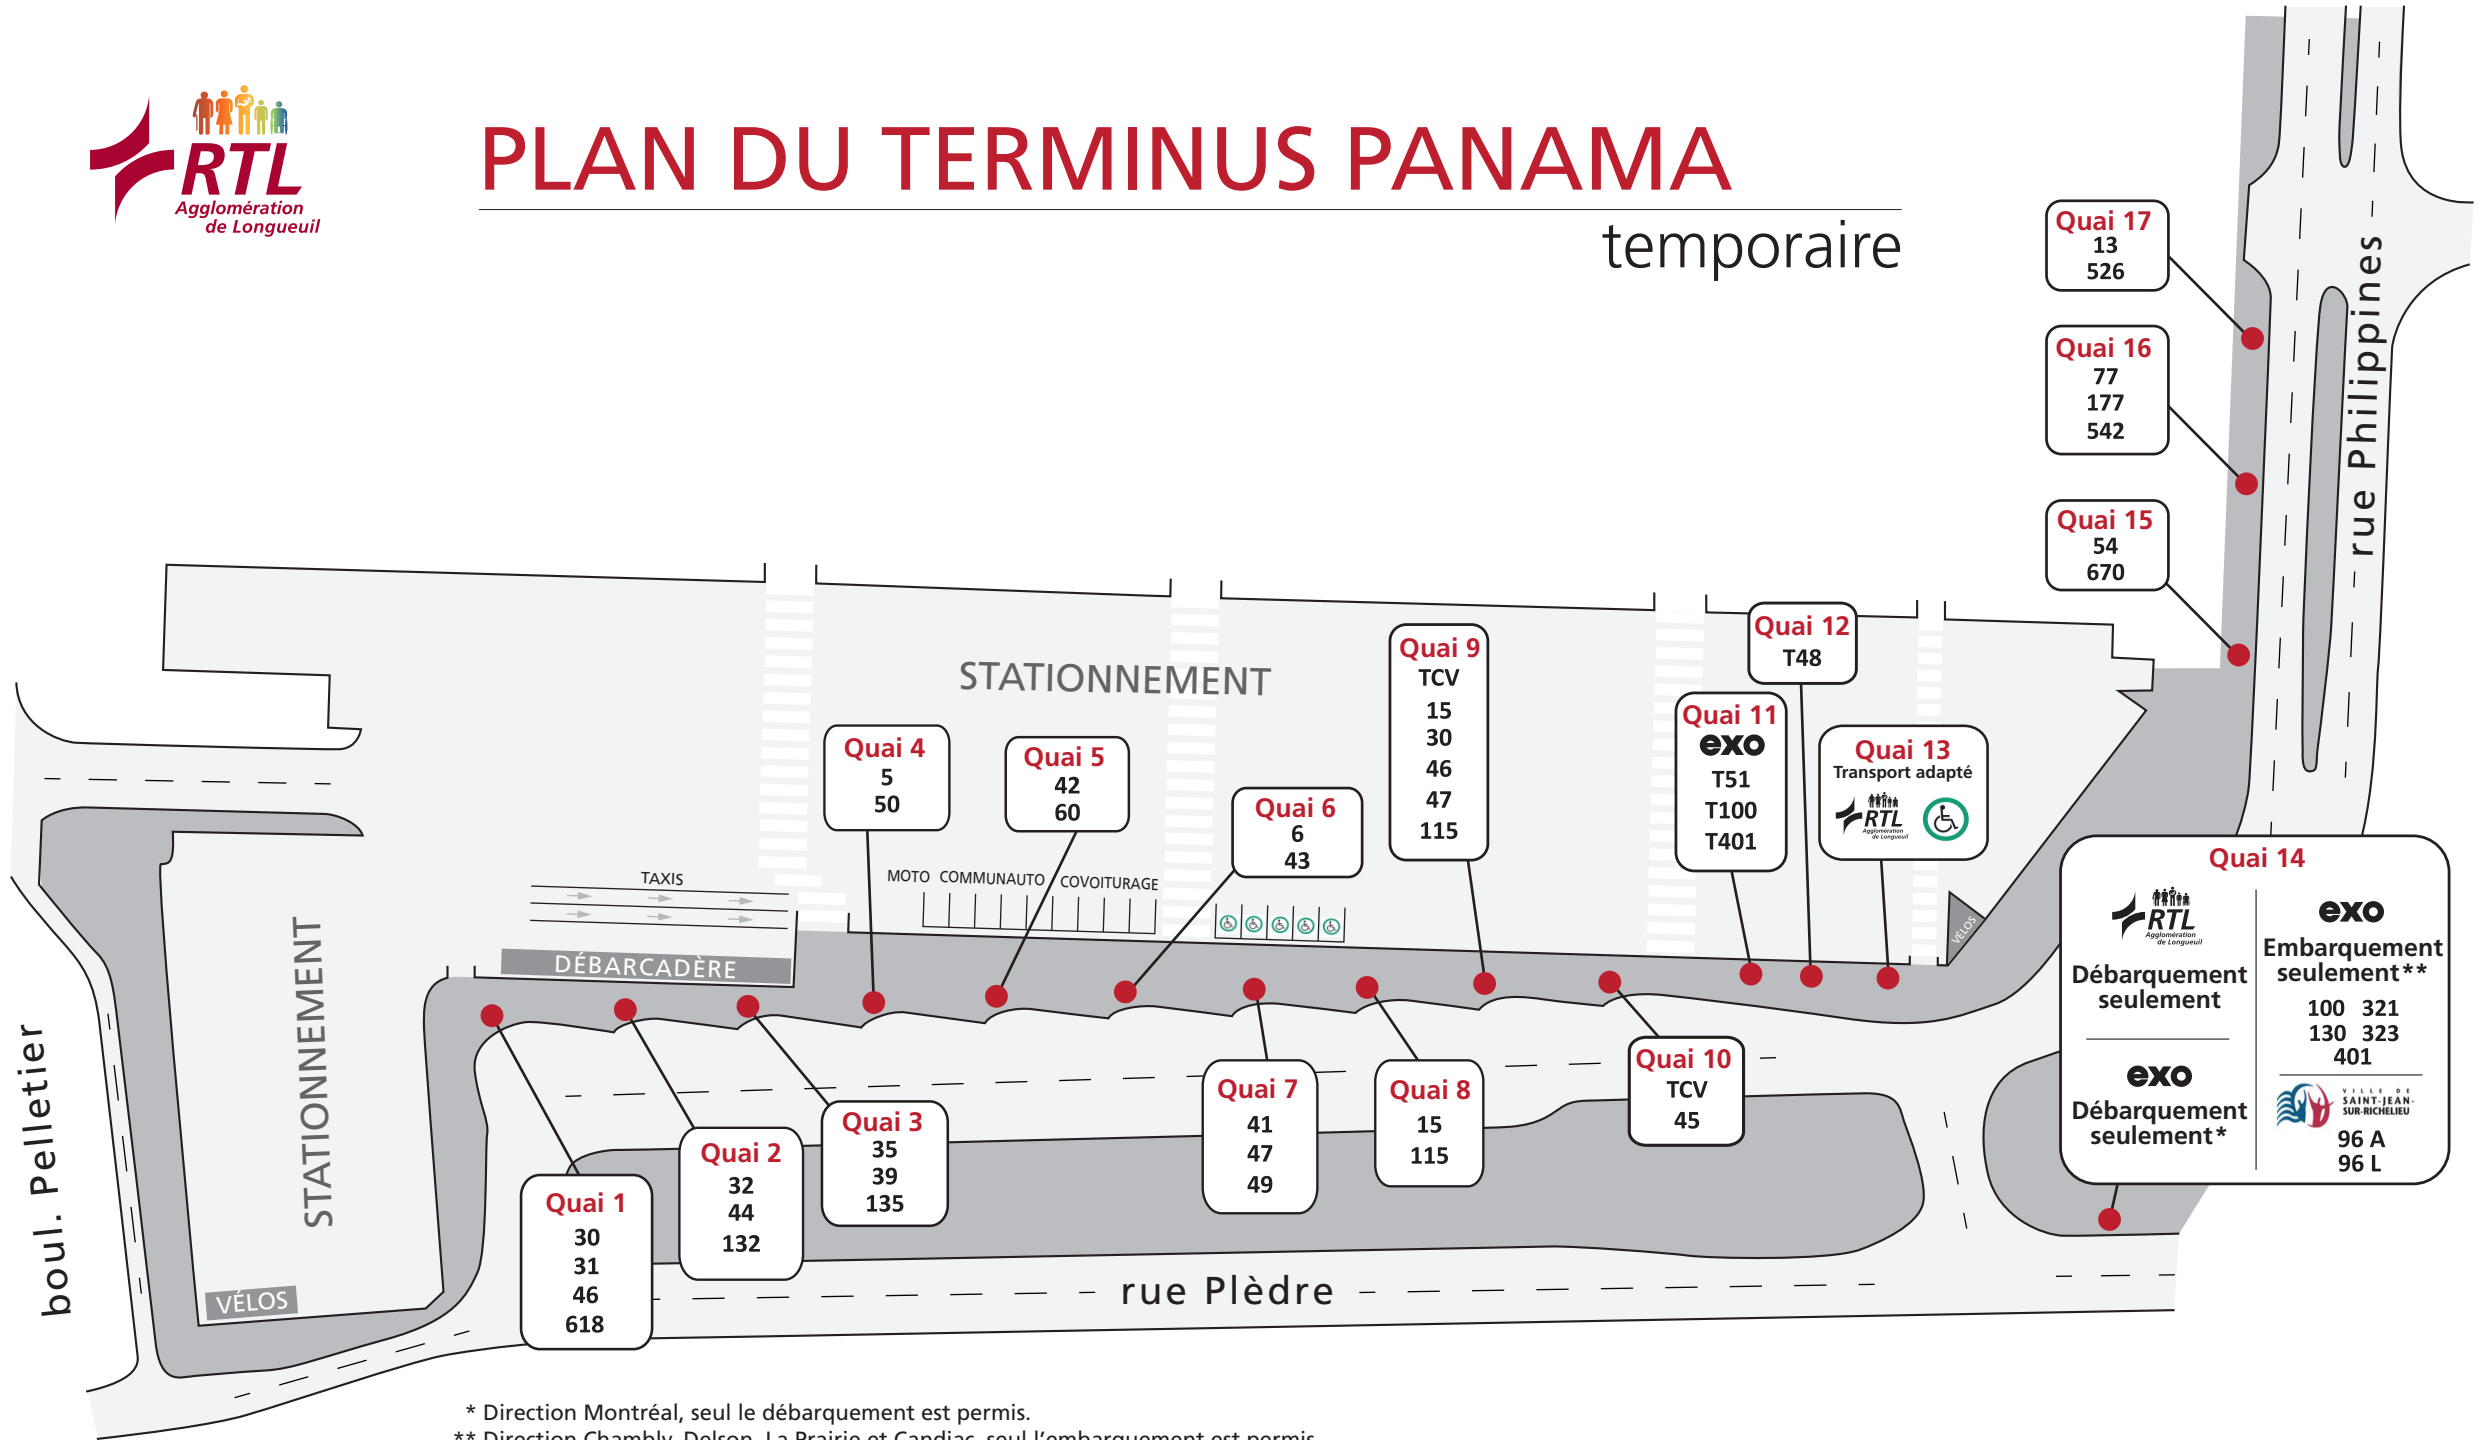

# PLAN DU TERMINUS PANAMA

temporaire

**Quai 14**

Débarquement seulement	Embarquement seulement**
	100 321
	130 323
	401
Débarquement seulement*	96 A
	96 L

\* Direction Montréal, seul le débarquement est permis.  
 \*\* Direction Chambly, Delson, La Prairie et Candiac, seul l'embarquement est permis.