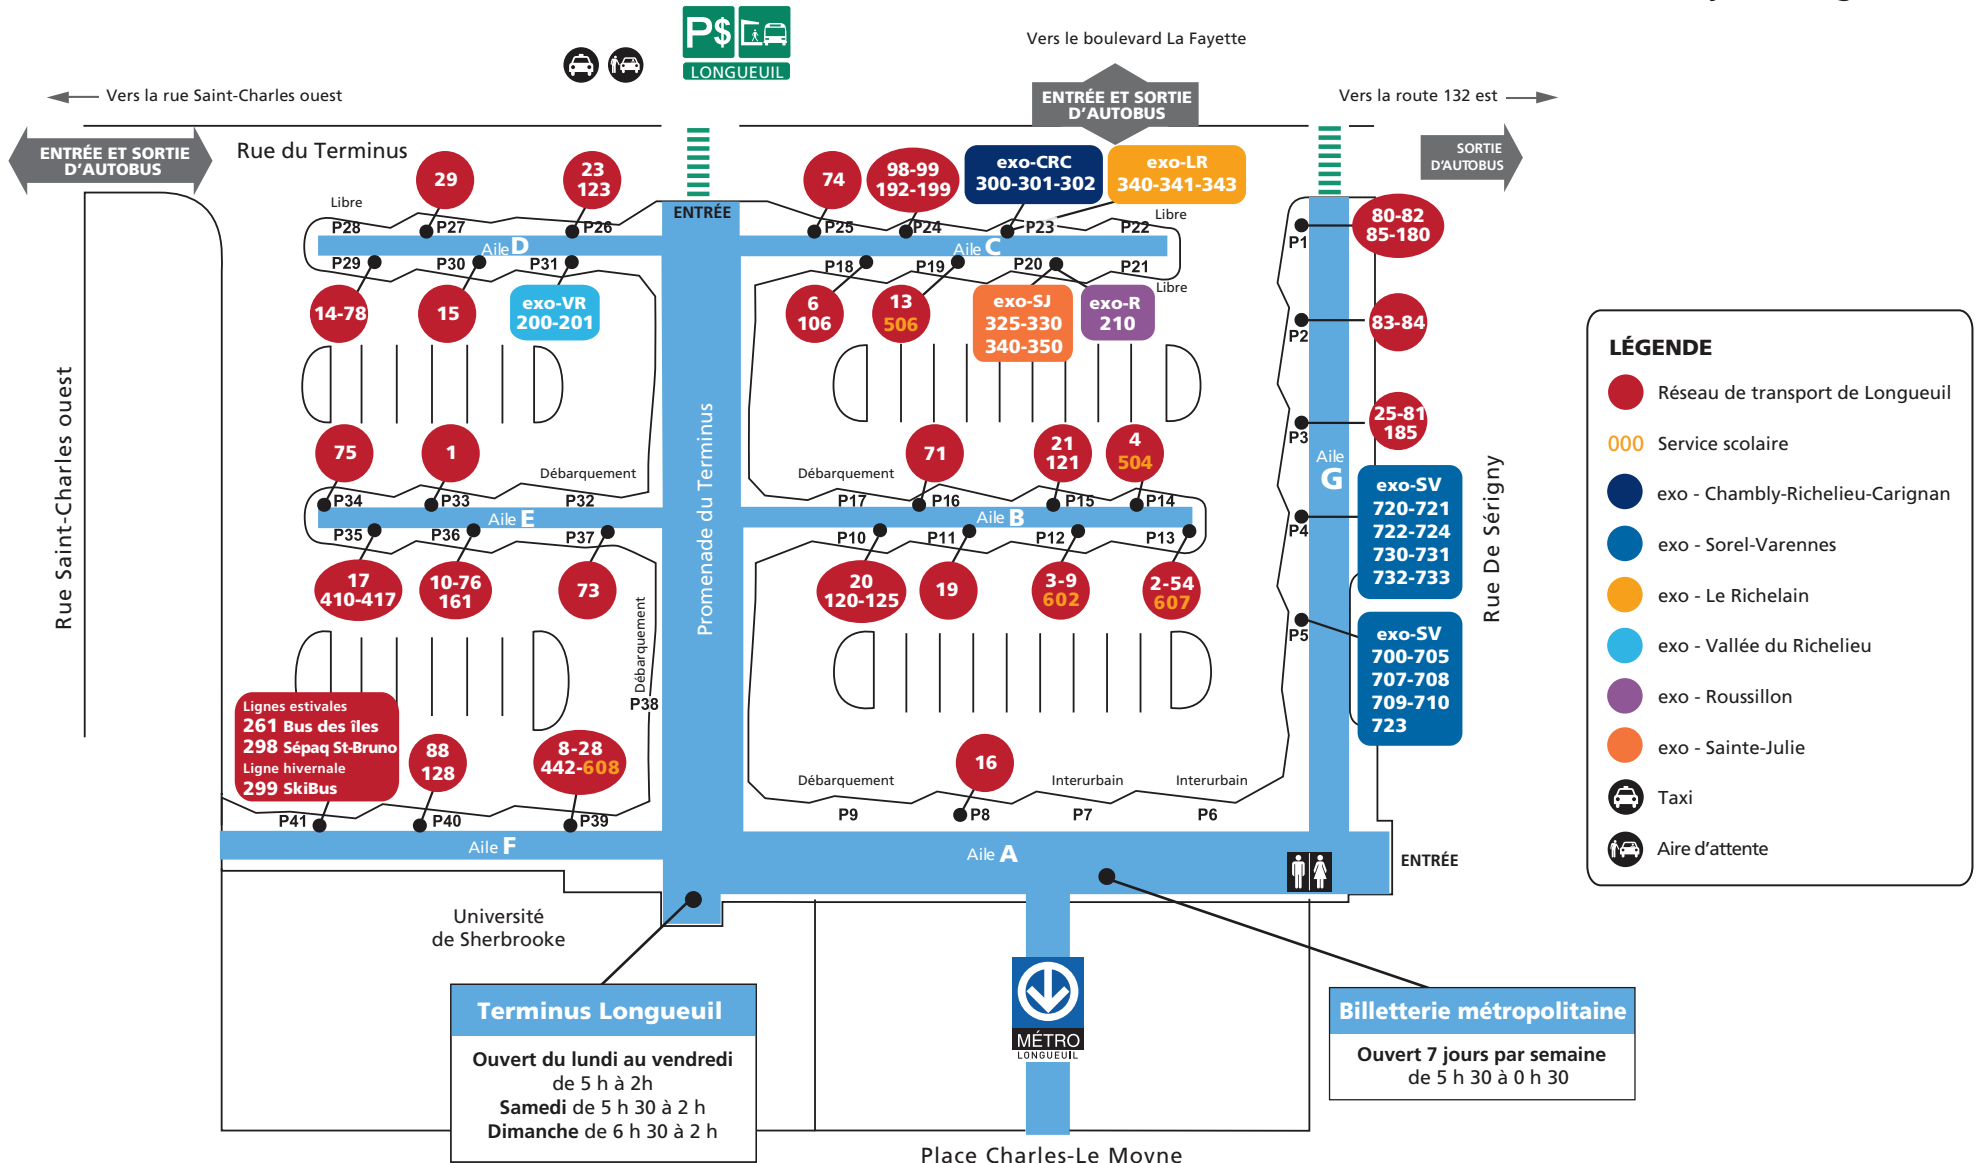

Terminus Longueuil

120, Place Charles-Le Moyne, Longueuil

LÉGENDE

- Réseau de transport de Longueuil
- 000 Service scolaire
- exo - Chambly-Richelieu-Carignan
- exo - Sorel-Varennes
- exo - Le Richelain
- exo - Vallée du Richelieu
- exo - Roussillon
- exo - Sainte-Julie
- Taxi
- Aire d'attente